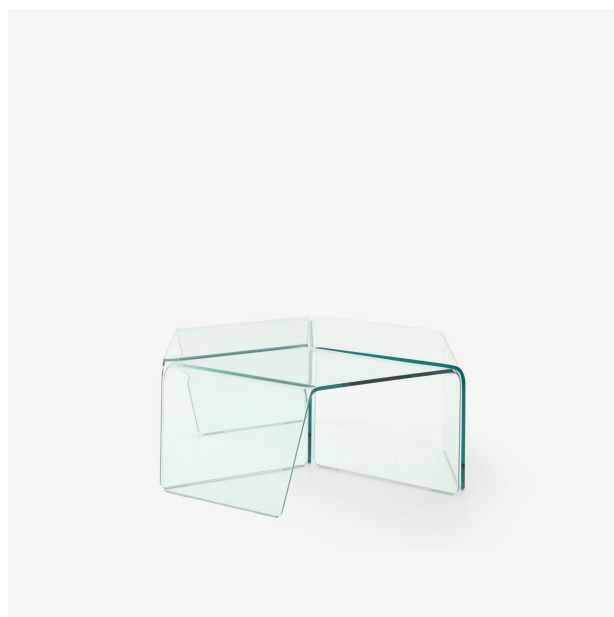

ROSIS

Designer

Claudio Dondoli & Marco Pocci

PRODUCTS

SET OF 3 OCCASIONAL TABLES

Dimensions

Height 310 mm

Width 405 mm

Length 640 mm

Weight 37 kg

Technical characteristics

More information on
www.ligne-roset.com

ligne roset[®]
depuis 1860

© Ligne Roset 2025